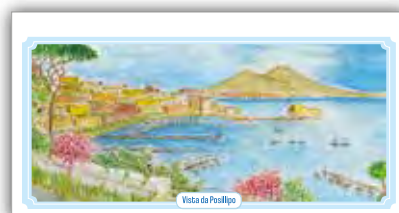

ACQUERELLO NAPOLETANO CALENDARIO DA TAVOLO 12 FOGLI + COPERTINA

ARTICOLO
CT400

CARTA PATINATA OPACA
ALLESTIMENTO CON SPIRALE

DIMENSIONI
cm 19 x 14,5

QUANTITÀ MINIMA
100 COPIE

**POSIZIONE DI
PERSONALIZZAZIONE**
PIEDINO 2 LATI

**DIMENSIONI DI
PERSONALIZZAZIONE**
SCARICA IL TEMPLATE
IN DIMENSIONI REALI
DAL SITO
WWW.SMARTY-SYSTEM.COM

Accessorio Astuccio Cal. Tavolo

ARTICOLO

AS CT1
Astuccio Cal. da Tavolo

COPERTINA

UTLIMA PAGINA