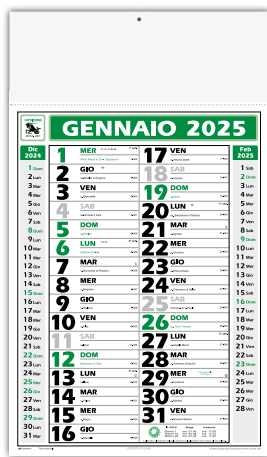

SYE03VE

SYE03RO