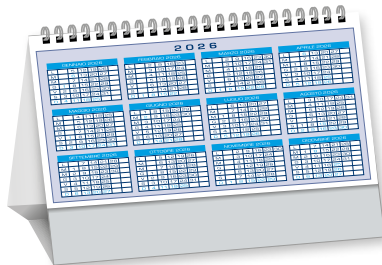

Accessorio Astuccio Cal. Tavolo

ARTICOLO

AS CT1
Astuccio Cal. da Tavolo

CT100RO

CT100VE

Tabella anno 2026
in ultima pagina

SHOCKING

CALENDARIO DA TAVOLO