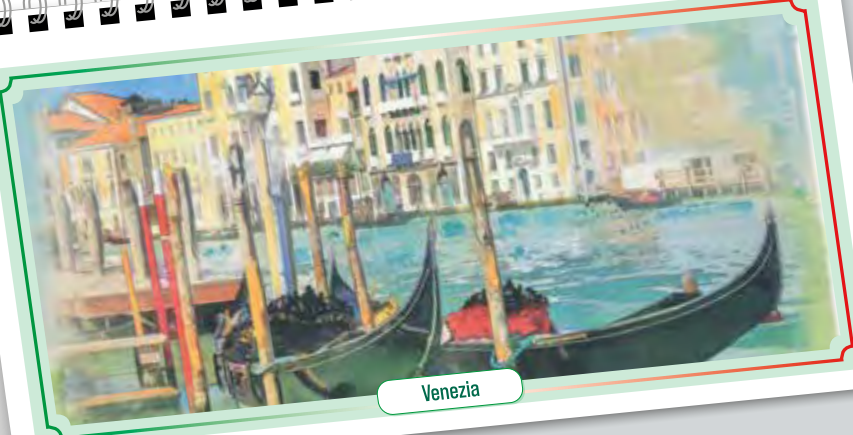

Venezia

Gennaio 2025

- | | | | |
|--------|--------------------------------|--------|--------------------------|
| 1 MER | Maria Madre di Dio - Capodanno | 17 VEN | s. Antonino abate |
| 2 GIO | s. Basilio e Gregorio | 18 SAB | s. Liberata |
| 3 VEN | s. Genovetta | 19 DOM | s. Maria |
| 4 SAB | s. Ermete e Cajo | 20 LUN | ss. Sebastiano e Fabiano |
| 5 DOM | s. Amelia | 21 MAR | s. Giuseppe |
| 6 LUN | Epifania di N.S. | 22 MER | s. Vincenzo |
| 7 MAR | s. Raimondo di Peñafort | 23 GIO | s. Eufrosina |
| 8 MER | s. Massimo | 24 VEN | s. Francesco di Sales |
| 9 GIO | s. Giuliano | 25 SAB | Conv. di s. Paolo |
| 10 VEN | s. Ado | 26 DOM | ss. Tito e Timoteo |
| 11 SAB | s. Igino | 27 LUN | s. Arcangelo Merici |
| 12 DOM | Solennità di Gesù | 28 MAR | s. Tommaso d'Aquino |
| 13 LUN | s. Ilario | 29 MER | s. Costanzo |
| 14 MAR | s. Felice | 30 GIO | s. Martina |
| 15 MER | s. Marcellino | 31 VEN | s. Giovanni Bosco |
| 16 GIO | s. Marcello | | |