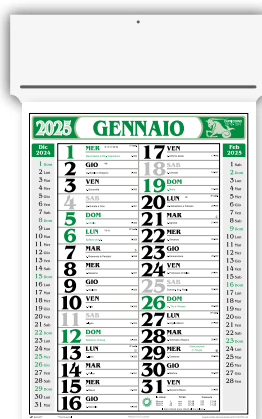

SYE11VE

SYE11BL