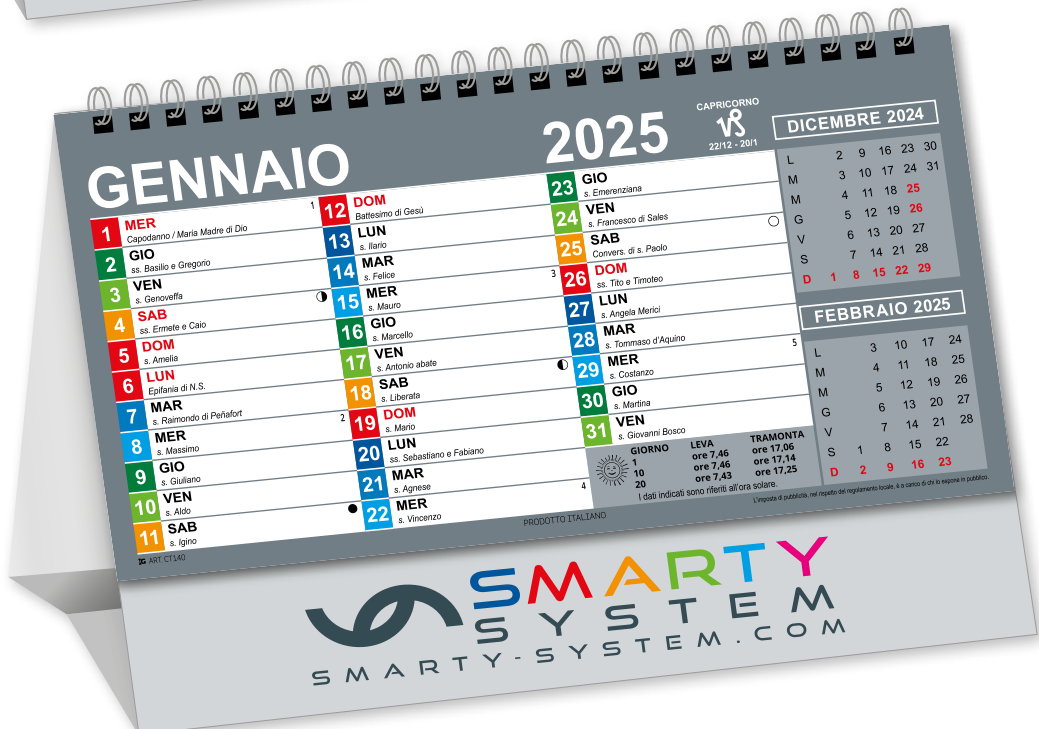

Accessorio Astuccio Cal. Tavolo

ARTICOLO

AS CT1
Astuccio Cal. da Tavolo

Tabella anno 2026
in ultima pagina

GENNAIO			23 GIO
1 MER	12 DOM	24 VEN	25 SAB
2 GIO	13 LUN	26 DOM	27 LUN
3 VEN	14 MAR	28 MAR	29 MER
4 SAB	15 MER	30 GIO	31 VEN
5 DOM	16 GIO		
6 LUN	17 VEN		
7 MAR	18 SAB		
8 MER	19 DOM		
9 GIO	20 LUN		
10 VEN	21 MAR		
11 SAB	22 MER		