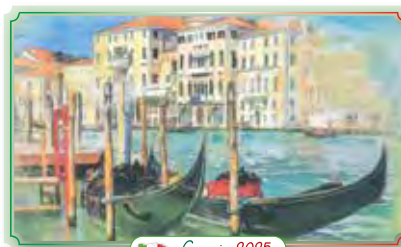

ACQUERELLO ITALIANO

CALENDARIO ILLUSTRATO

12 FOGLI + COPERTINA

ARTICOLO

SYE30

CARTA PATINATA OPACA
TESTATA RINFORZATA

DIMENSIONI

cm 31x 53

QUANTITÀ MINIMA

100 COPIE

**POSIZIONE DI
PERSONALIZZAZIONE**

TESTATA

**DIMENSIONI DI
PERSONALIZZAZIONE**

SCARICA IL TEMPLATE
IN DIMENSIONI REALI
DAL SITO

WWW.SMARTY-SYSTEM.COM

abbinato con calendario da tavolo
art. CT410 pag. 52

Gennaio 2025
Venezia