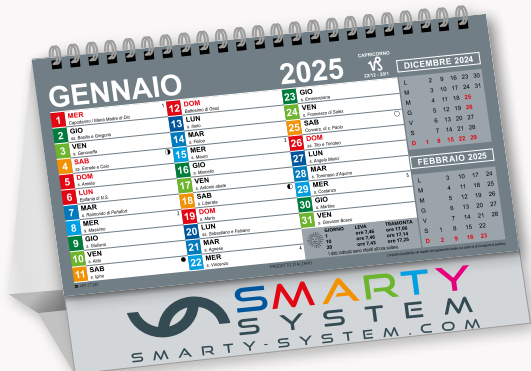

GIGANTE COLOR

CALENDARIO OLANDESE

12 FOGLI

ARTICOLO
SYE53

CARTA PATINATA OPACA
TESTATA RINFORZATA

DIMENSIONI
cm 31 x 53

QUANTITÀ MINIMA
100 COPIE

POSIZIONE DI
PERSONALIZZAZIONE
TESTATA

DIMENSIONI DI
PERSONALIZZAZIONE
SCARICA IL TEMPLATE
IN DIMENSIONI REALI
DAL SITO
WWW.SMARTY-SYSTEM.COM

abbinato con calendario da tavolo
art. CT140 pag. 6

SMARTY-SYSTEM.COM

GENNAIO 2025

CAPRICORNO ^{v8}
22/12 - 20/1

DIC 2024	01 Mercoledì ^{☉ ☽ ☿ ♃} 01 Maria Madre di Dio / Capodanno	17 Venerdì s. Antonio abate	FEB 2025
1 DOM	02 Giovedì [☿] ss. Basilio e Gregorio	18 Sabato s. Liberata	2 DOM
2 LUN	03 Venerdì s. Genoveffa	19 Domenica s. Mario	3 LUN
3 MAR	04 Sabato ss. Ermete e Caio	20 Lunedì [☽] 04 ss. Sebastiano e Fabiano	4 MAR
4 MER	05 Domenica s. Amelia	21 Martedì s. Agnese [☾]	5 MER
5 GIO	06 Lunedì ^{☽ ☿} 02 Epifania di N.S.	22 Mercoledì s. Vincenzo	6 GIO
6 VEN	07 Martedì s. Raimondo di Peñafort [☾]	23 Giovedì s. Emerenziana	7 VEN
7 SAB	08 Mercoledì s. Massimo	24 Venerdì s. Francesco di Sales	8 SAB
8 DOM	09 Giovedì s. Giuliano	25 Sabato Convers. di s. Paolo	9 DOM
9 LUN	10 Venerdì s. Aldo	26 Domenica ss. Tito e Timoteo	10 LUN
10 MAR	11 Sabato s. Iginò	27 Lunedì 05 s. Angela Merici	11 MAR
11 MER	12 Domenica Battesimo di Gesù	28 Martedì s. Tommaso d'Aquino	12 MER
12 GIO	13 Lunedì 03 s. Ilario [☉]	29 Mercoledì s. Costanzo [●]	13 GIO
13 VEN	14 Martedì s. Felice	30 Giovedì s. Martina	14 VEN
14 SAB	15 Mercoledì s. Mauro	31 Venerdì s. Giovanni Bosco	15 SAB
15 DOM	16 Giovedì s. Marcello		16 DOM
16 LUN			17 LUN
17 MAR			18 MAR
18 MER			19 MER
19 GIO			20 GIO
20 VEN			21 VEN
21 SAB			22 SAB
22 DOM			23 DOM
23 LUN			24 LUN
24 MAR			25 MAR
25 MER			26 MER
26 GIO			27 GIO
27 VEN			28 VEN
28 SAB			
29 DOM			
30 LUN			
31 MAR			

GIORNO	LEVA	TRAMONTA
1	ore 7,46	ore 17,66
10	ore 7,46	ore 17,14
20	ore 7,43	ore 17,25