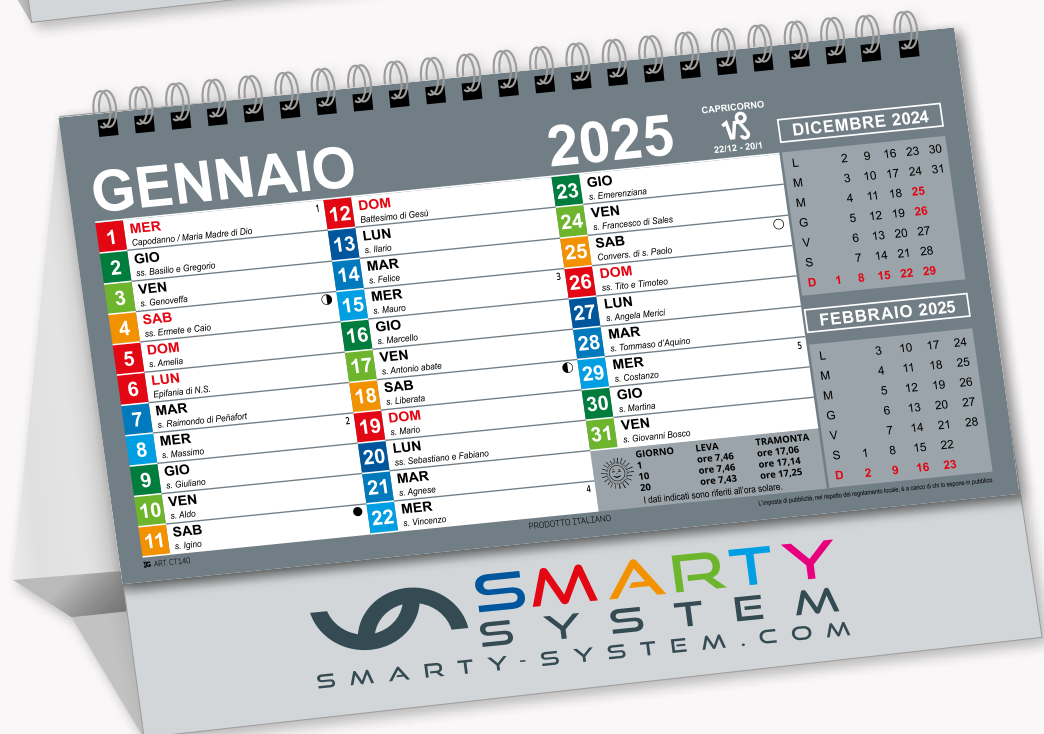

ARTICOLO

AS CT1
Astuccio Cal. da Tavolo

Tabella anno 2026
in ultima pagina

TRIS COLOR

CALENDARIO DA TAVOLO

12 FOGLI + COPERTINA

ARTICOLO

CT120