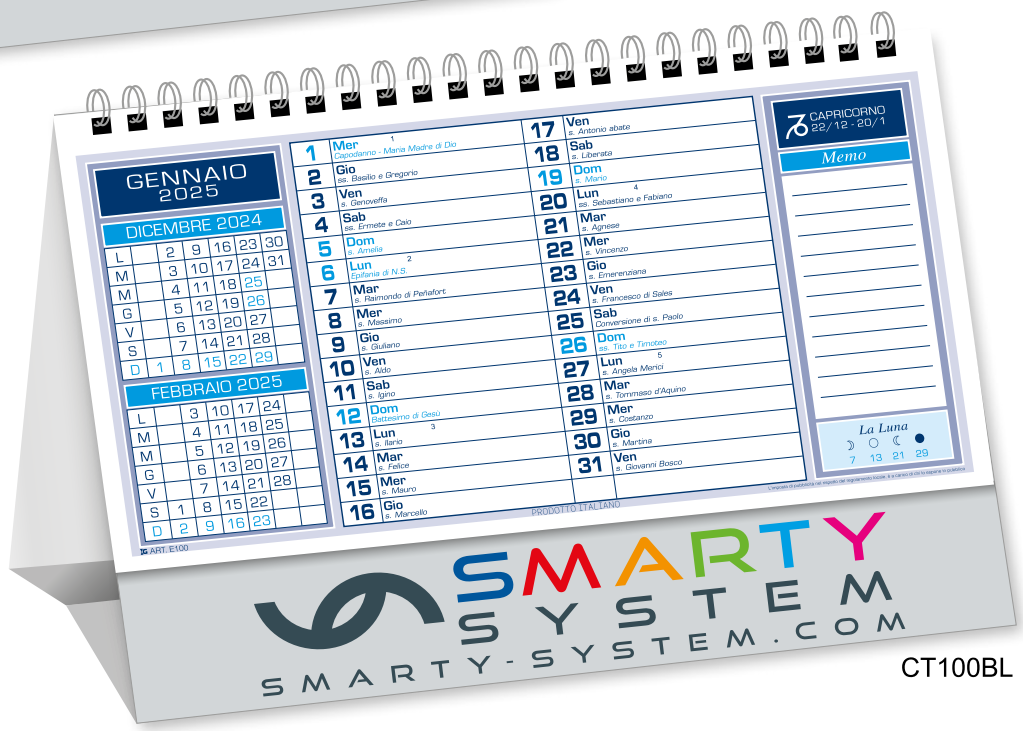

Accessorio Astuccio Cal. Tavolo

ARTICOLO

AS CT1
Astuccio Cal. da Tavolo

CT100RO

CT100VE

Tabella anno 2026
in ultima pagina

SHOCKING

CALENDARIO DA TAVOLO